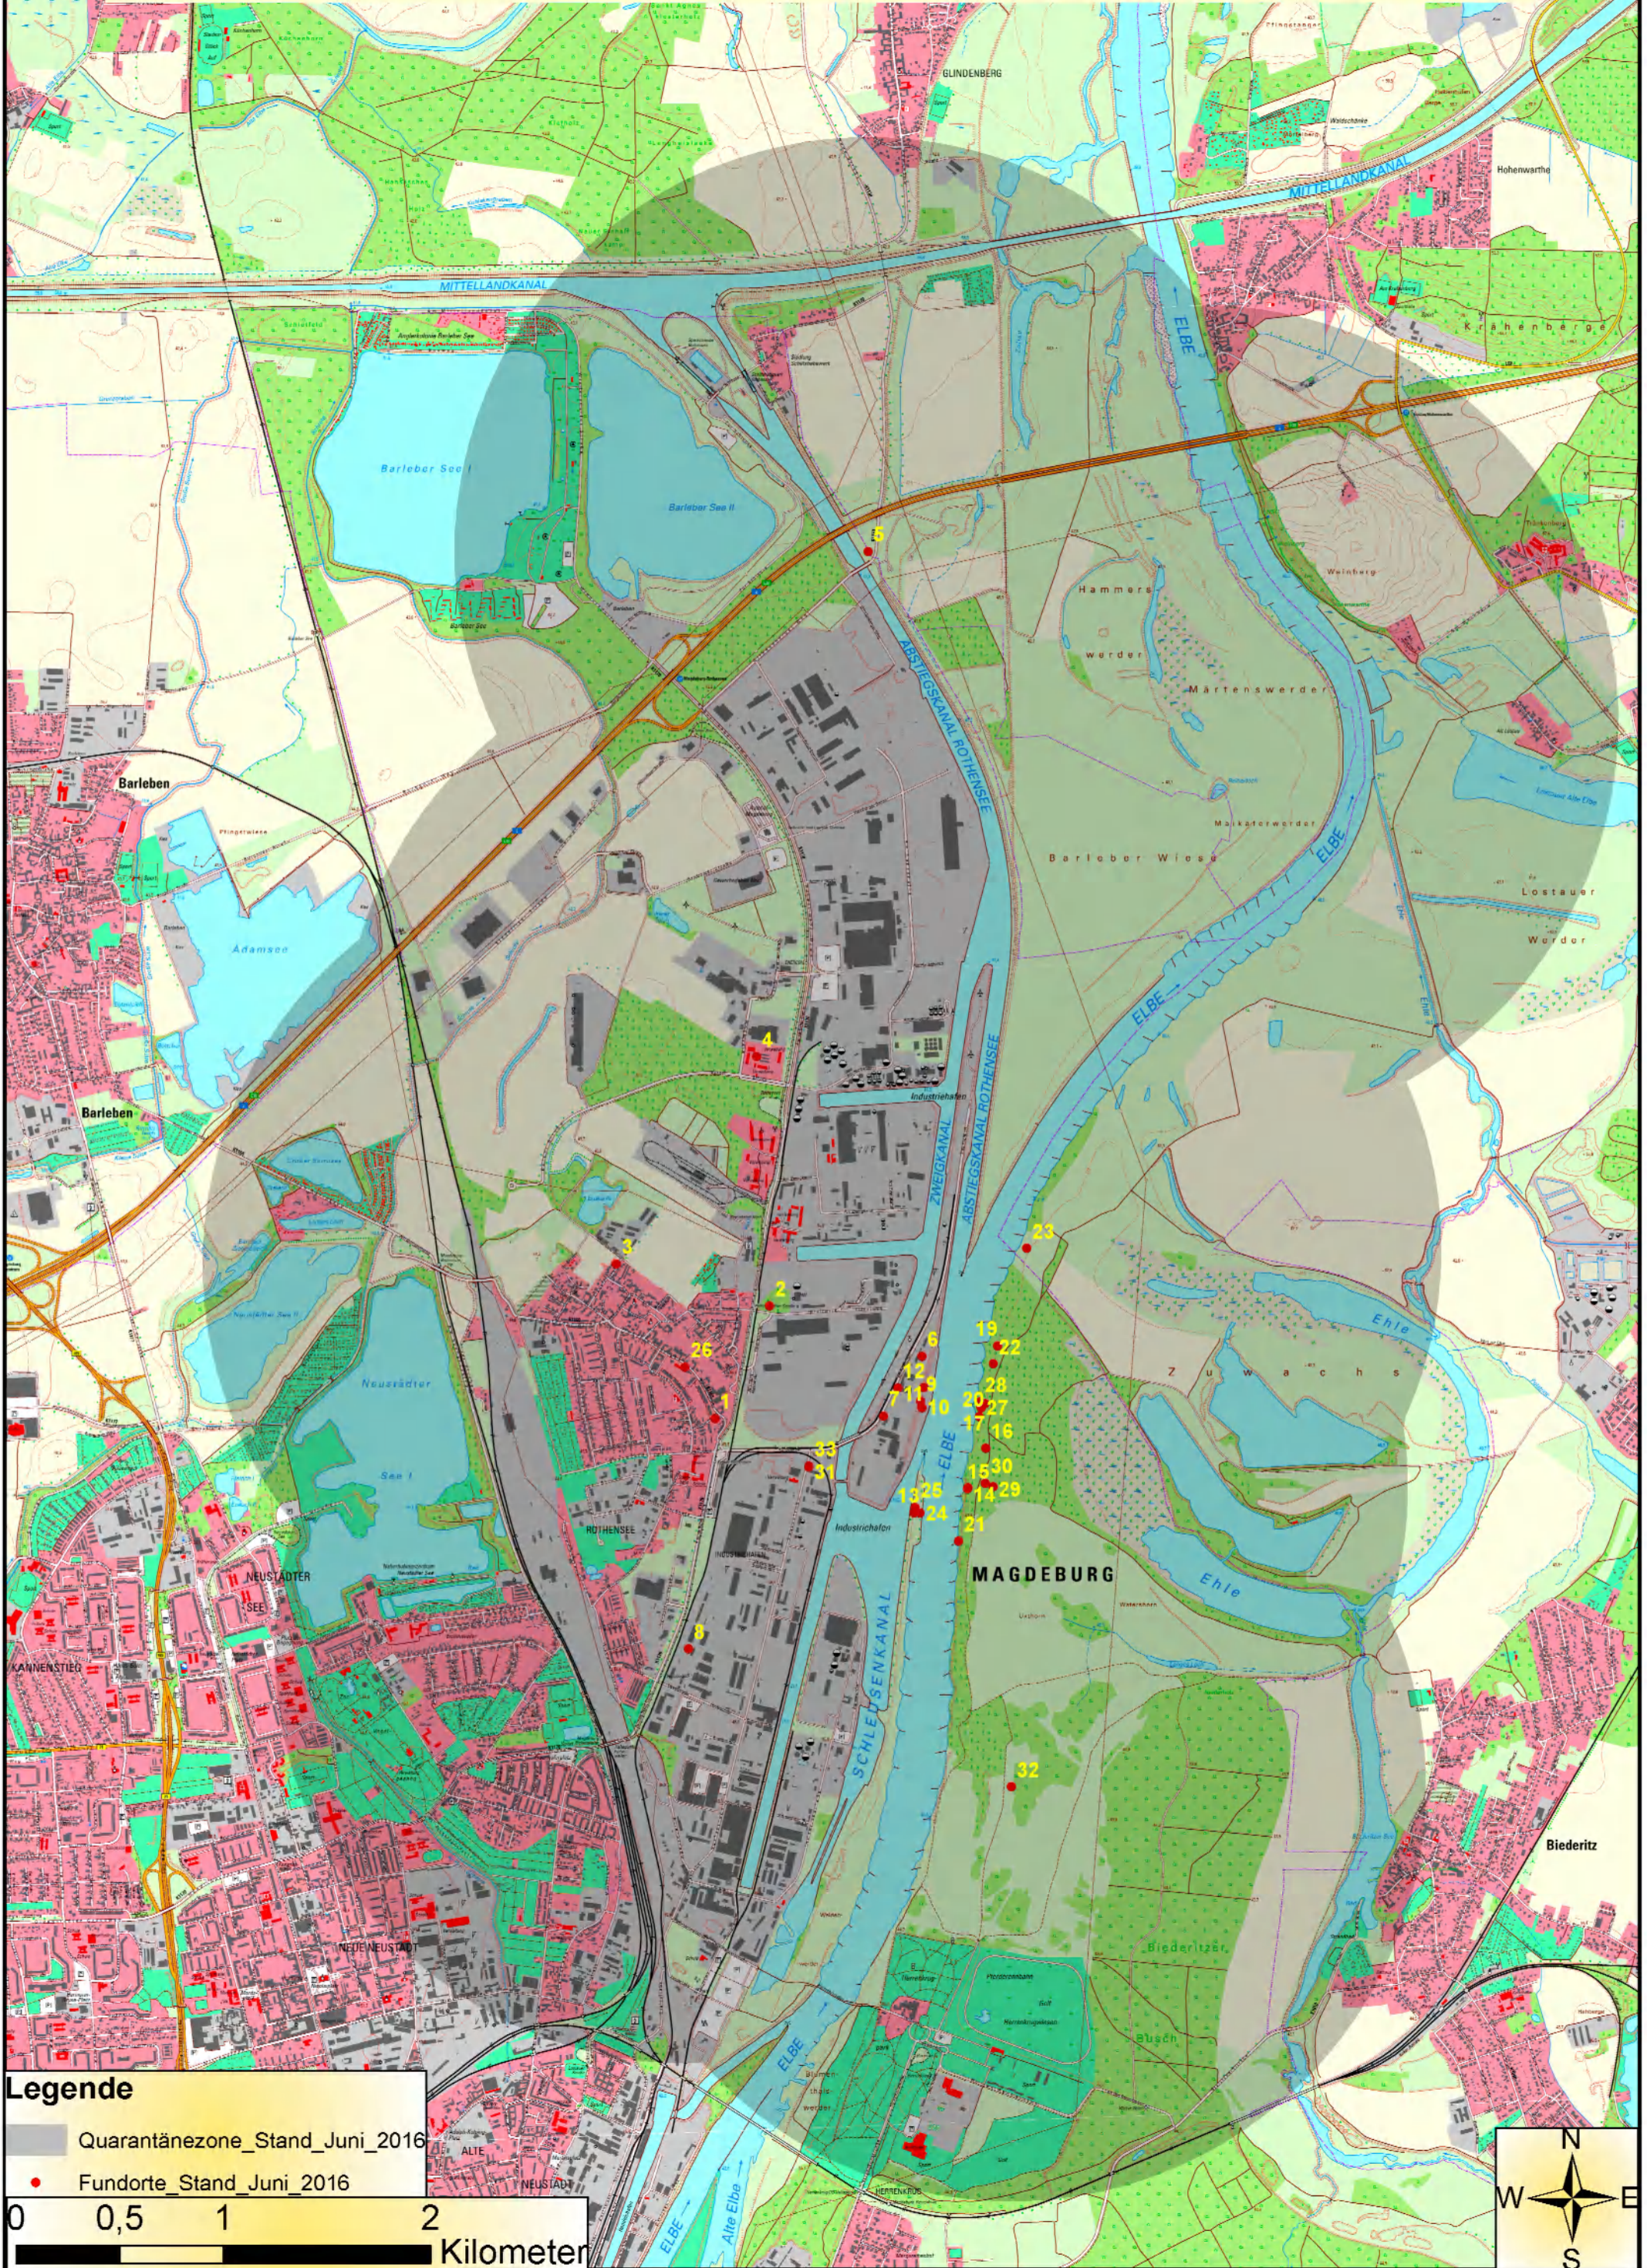

Quarantänezone ALB-Magdeburg Fundorte Stand Juni 2016

Legende
 ■ Quarantänezone Stand Juni 2016
 ● Fundorte Stand Juni 2016

0 0,5 1 2
 Kilometer